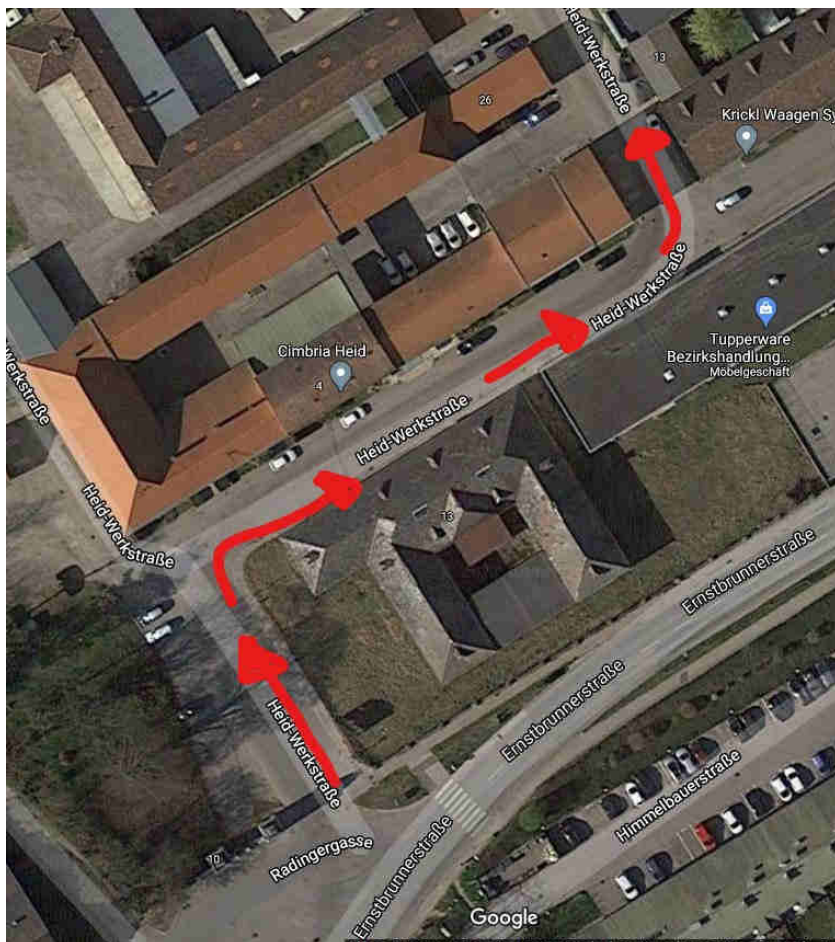

Der Trainingsplatz befindet sich in der Heid-Werkstraße – die nächst Adresse fürs Navi ist die Heid-Werkstraße 1, 2000 Stockerau

Die Anfahrt ist über die Ernstbrunnerstraße oder Radingergasse möglich.

Von dieser biegt ihr dann (neben dem großen Eisentor) in die Heid-Werkstraße ein.

Danach biegt ihr rechts ab und dann gleich wieder links, um auf der Heid-Werkstraße zu bleiben.

Dieser Straße folgt ihr nun bis kurz vor dem Bach.

Auf der linken Seite seht ihr dann einen aufgestellten Wegweiser. Dort müsst ihr nach Links abbiegen.

Bitte passt beim Anfahren, bei schlechtem Wetter auf. Der Weg könnte etwas rutschig sein.