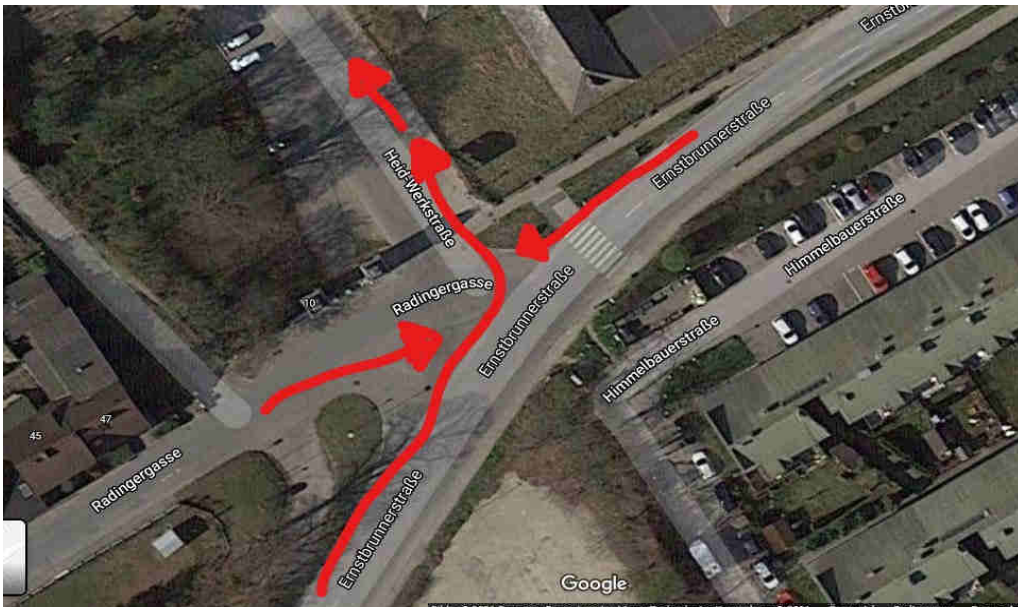

Der Trainingsplatz befindet sich in der Heid-Werkstraße – die nächst Adresse fürs Navi ist die Heid-Werkstraße 1, 2000 Stockerau

Die Anfahrt ist über die Ernstbrunnerstraße oder Radingergasse möglich.

Von dieser biegt ihr dann (neben dem großen Eisentor) in die Heid-Werkstraße ein.

Danach biegt ihr rechts ab und dann gleich wieder links, um auf der Heid-Werkstraße zu bleiben.

Dieser Straße folgt ihr nun bis kurz vor dem Bach.

Auf der linken Seite seht ihr dann einen aufgestellten Wegweiser. Dort müsst ihr nach Links abbiegen.